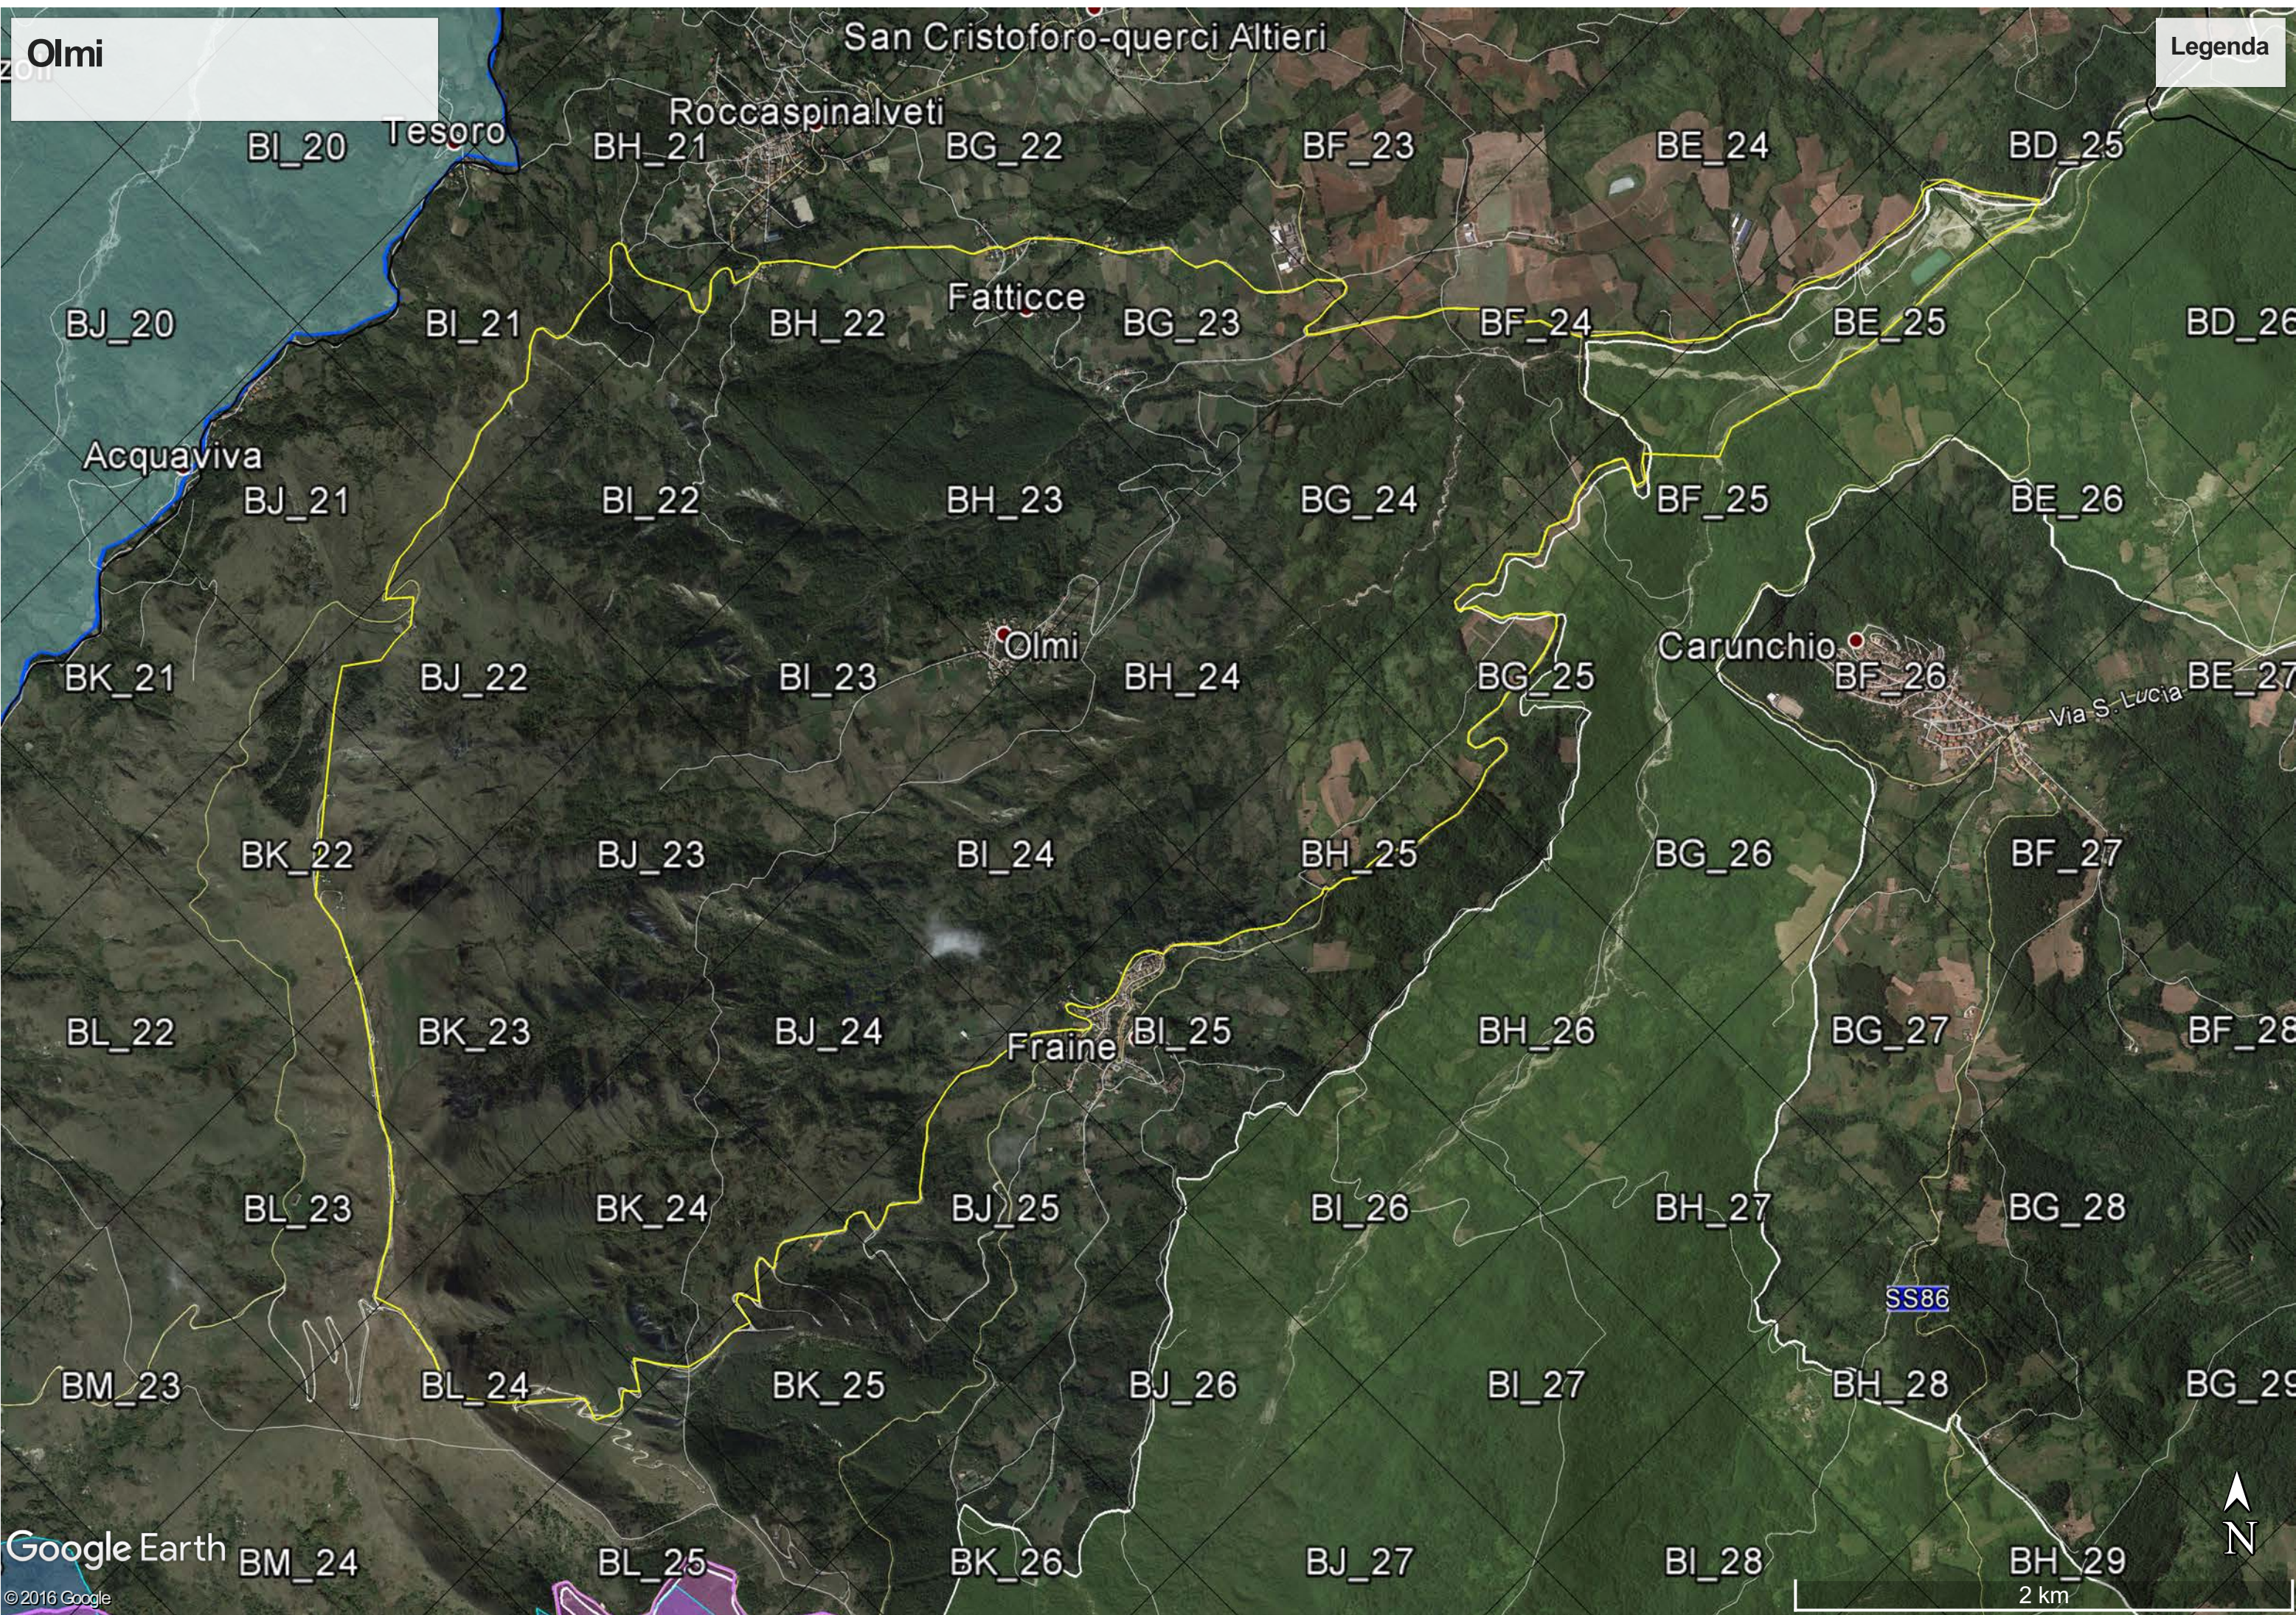

Olmi

Legenda

2 km