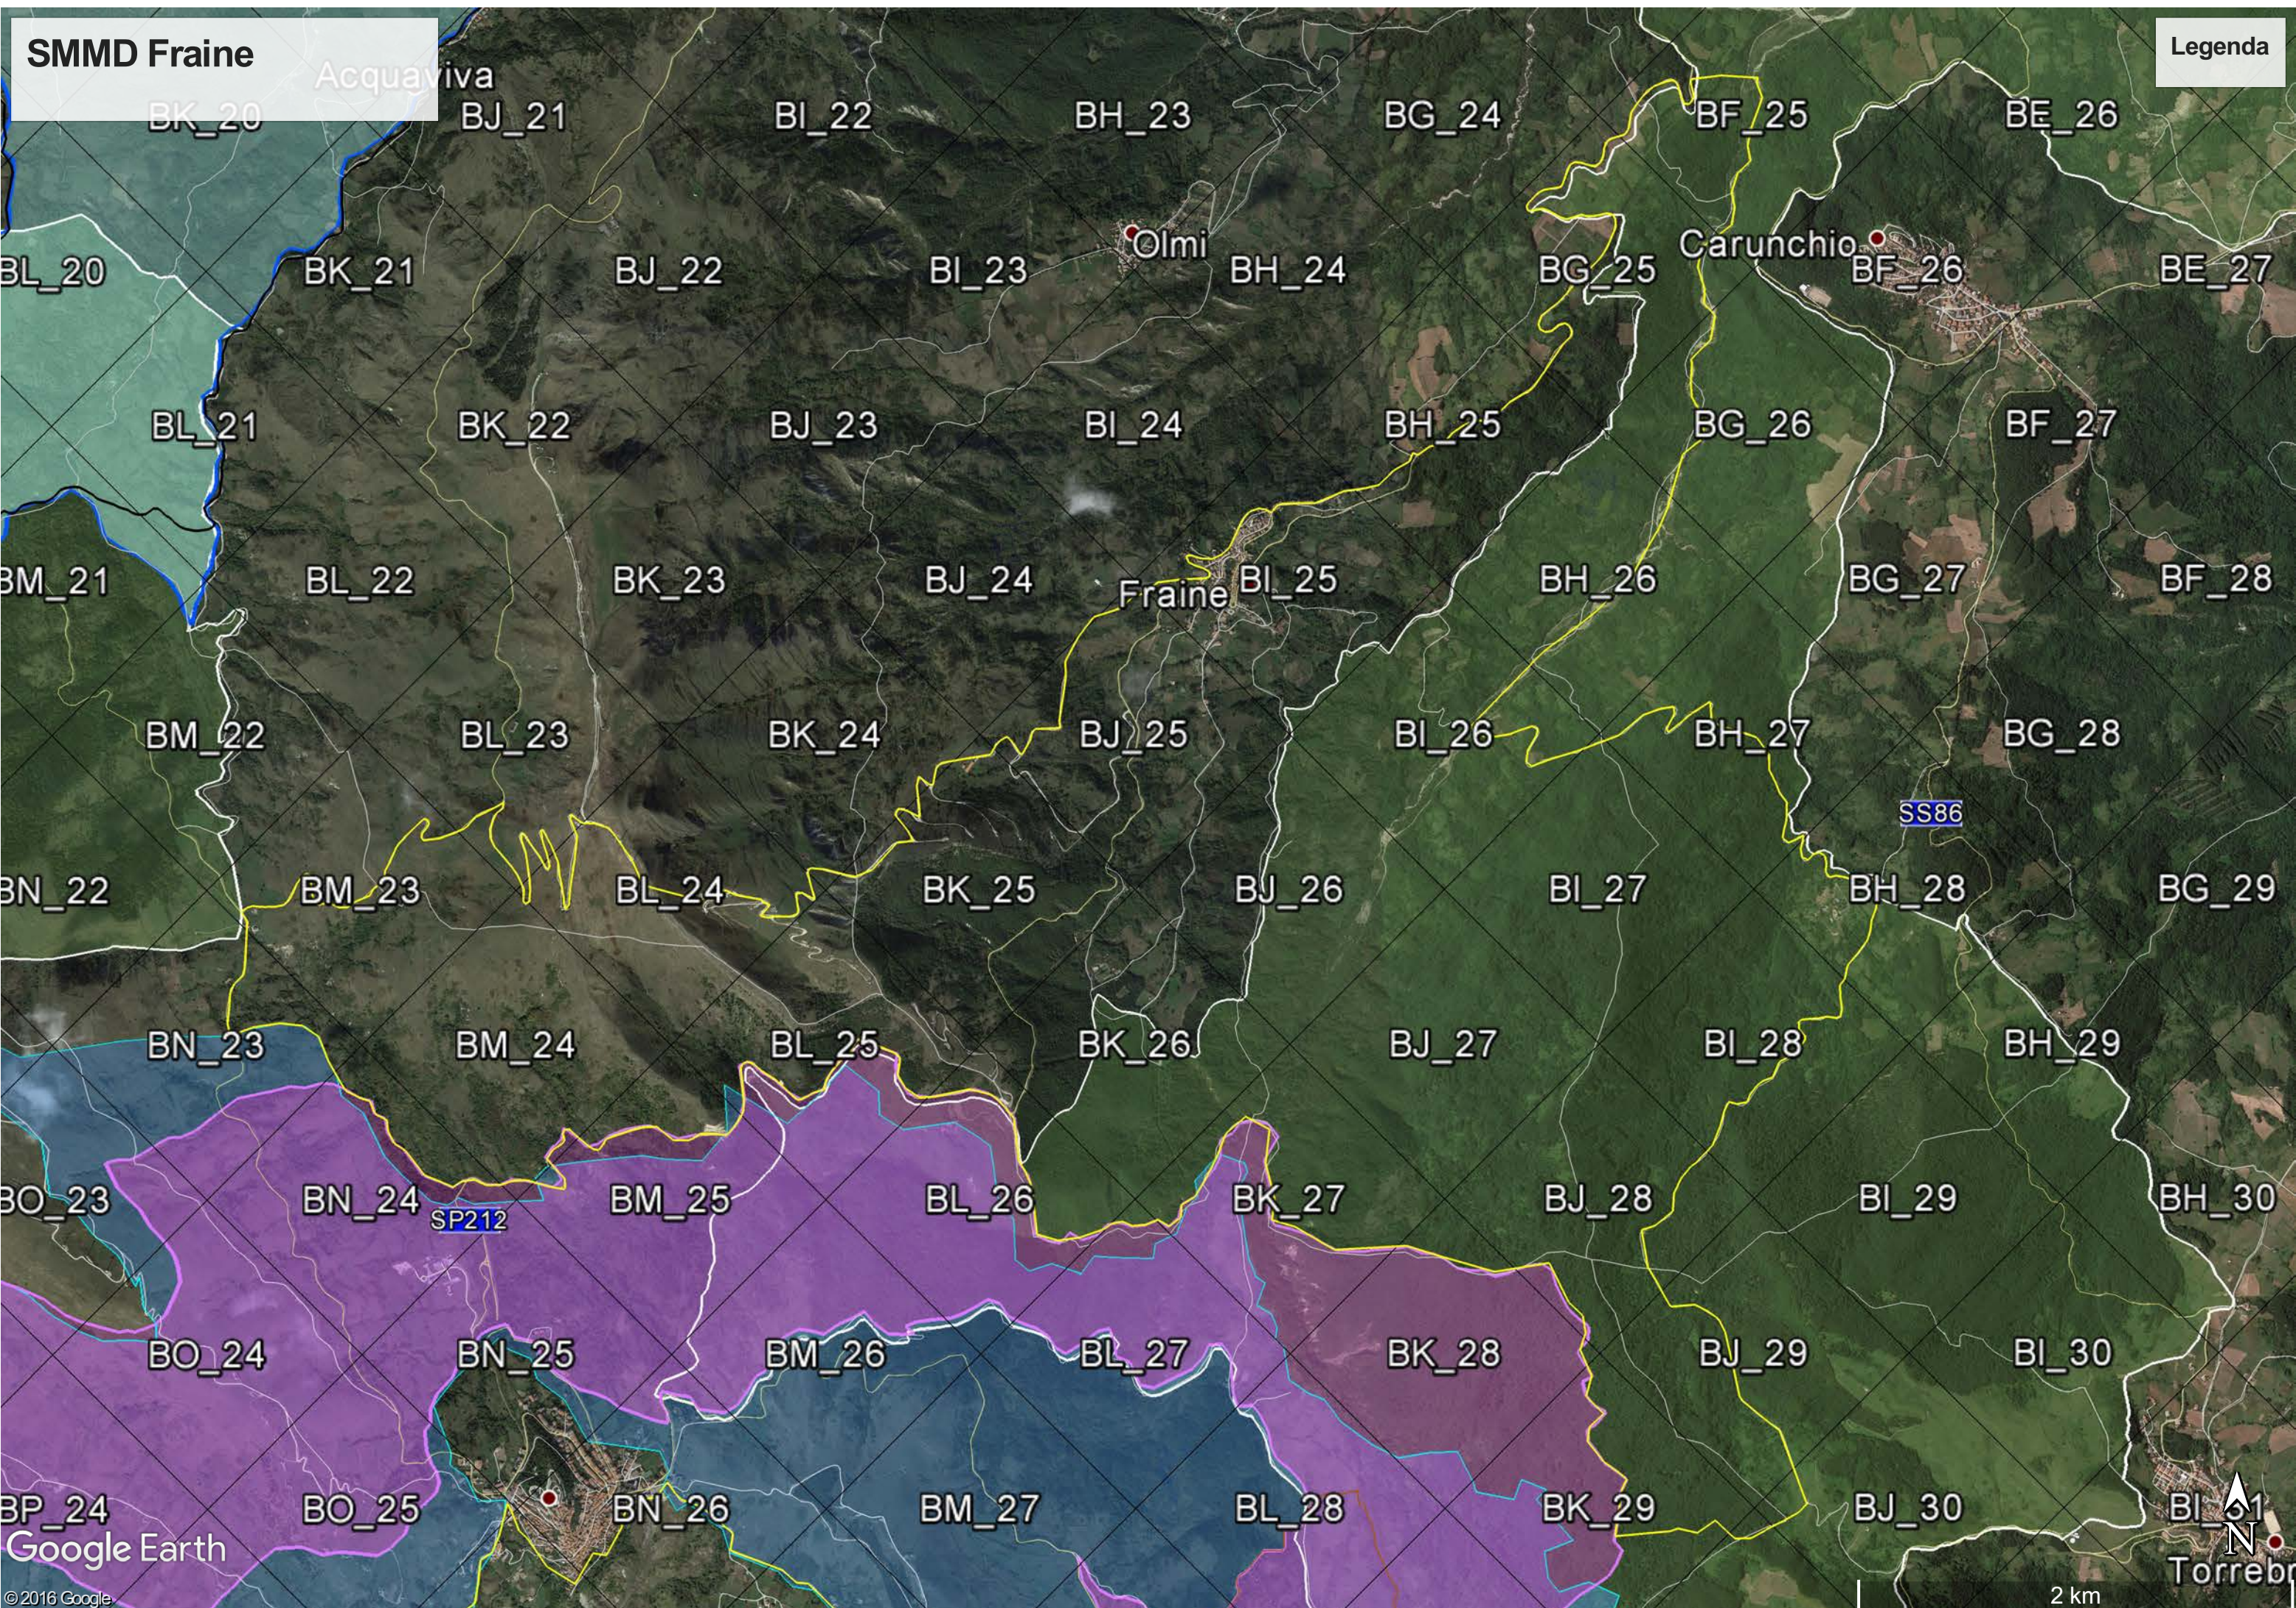

SMMD Fraine

Legenda

Google Earth

© 2016 Google

Torrebr

2 km