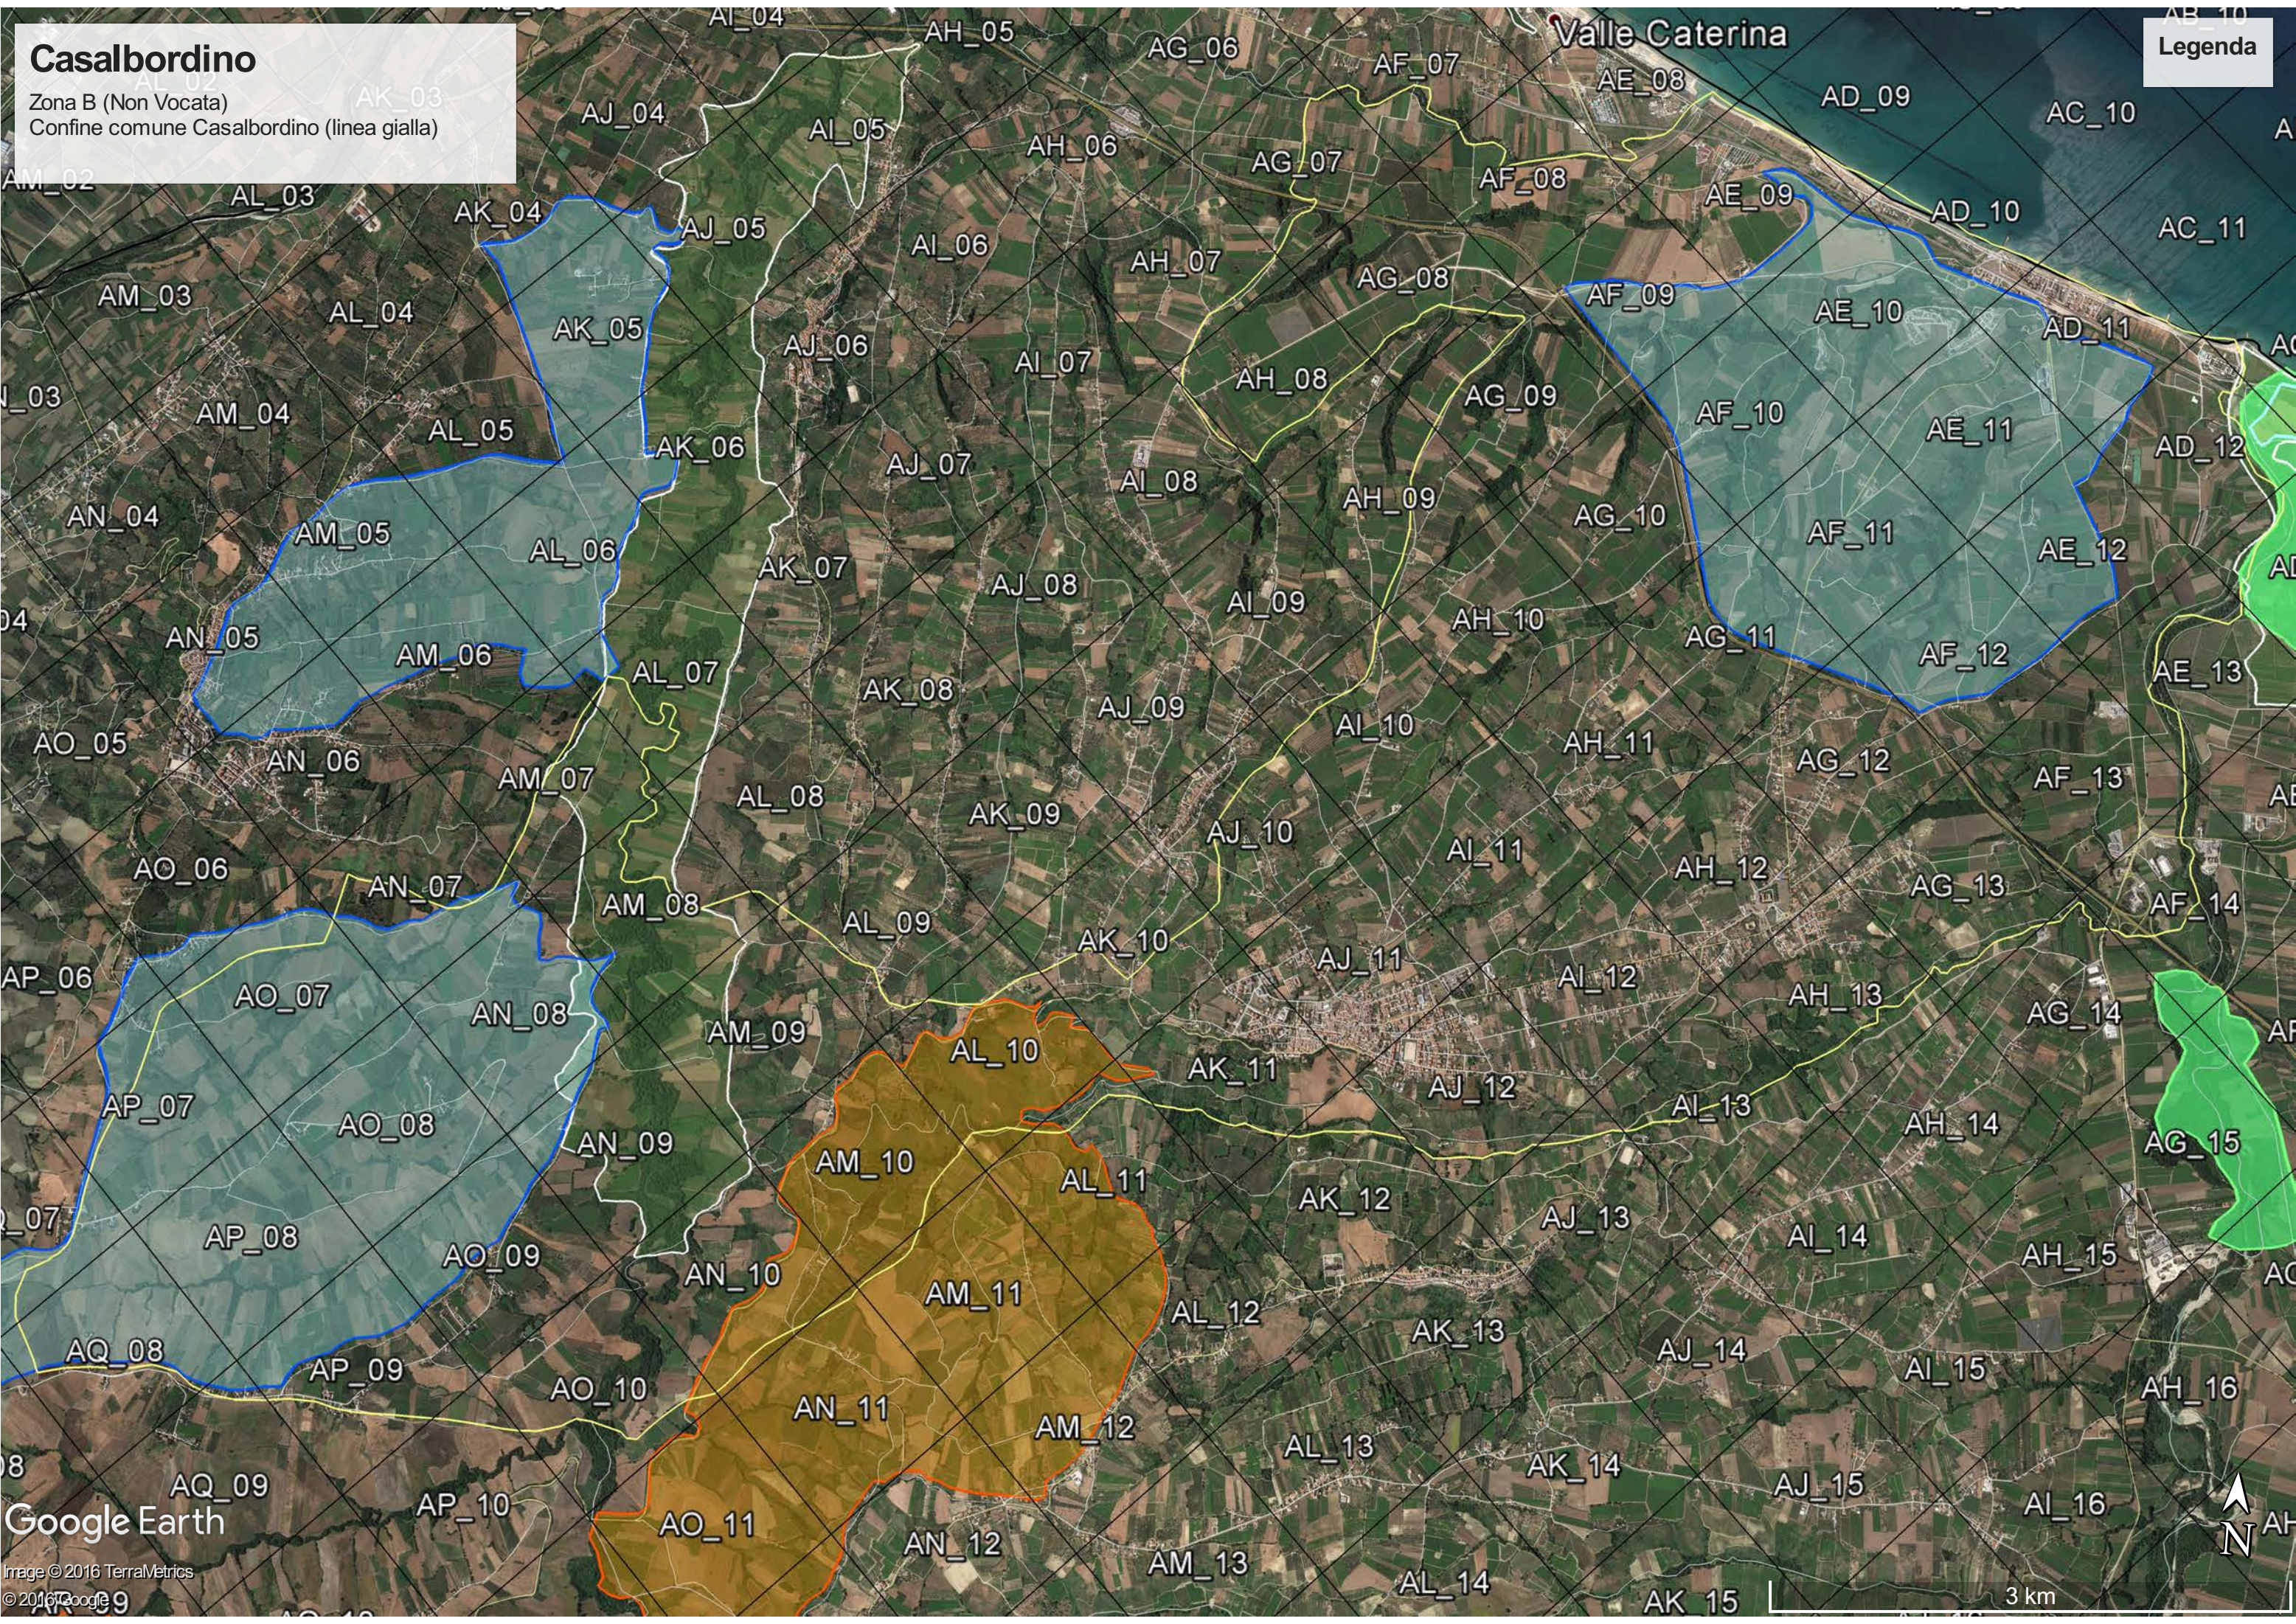

Casalbordino

Zona B (Non Vocata)
Confine comune Casalbordino (linea gialla)

Legenda

Valle Caterina

Google Earth

Image © 2016 TerraMetrics
© 2016 Google

3 km