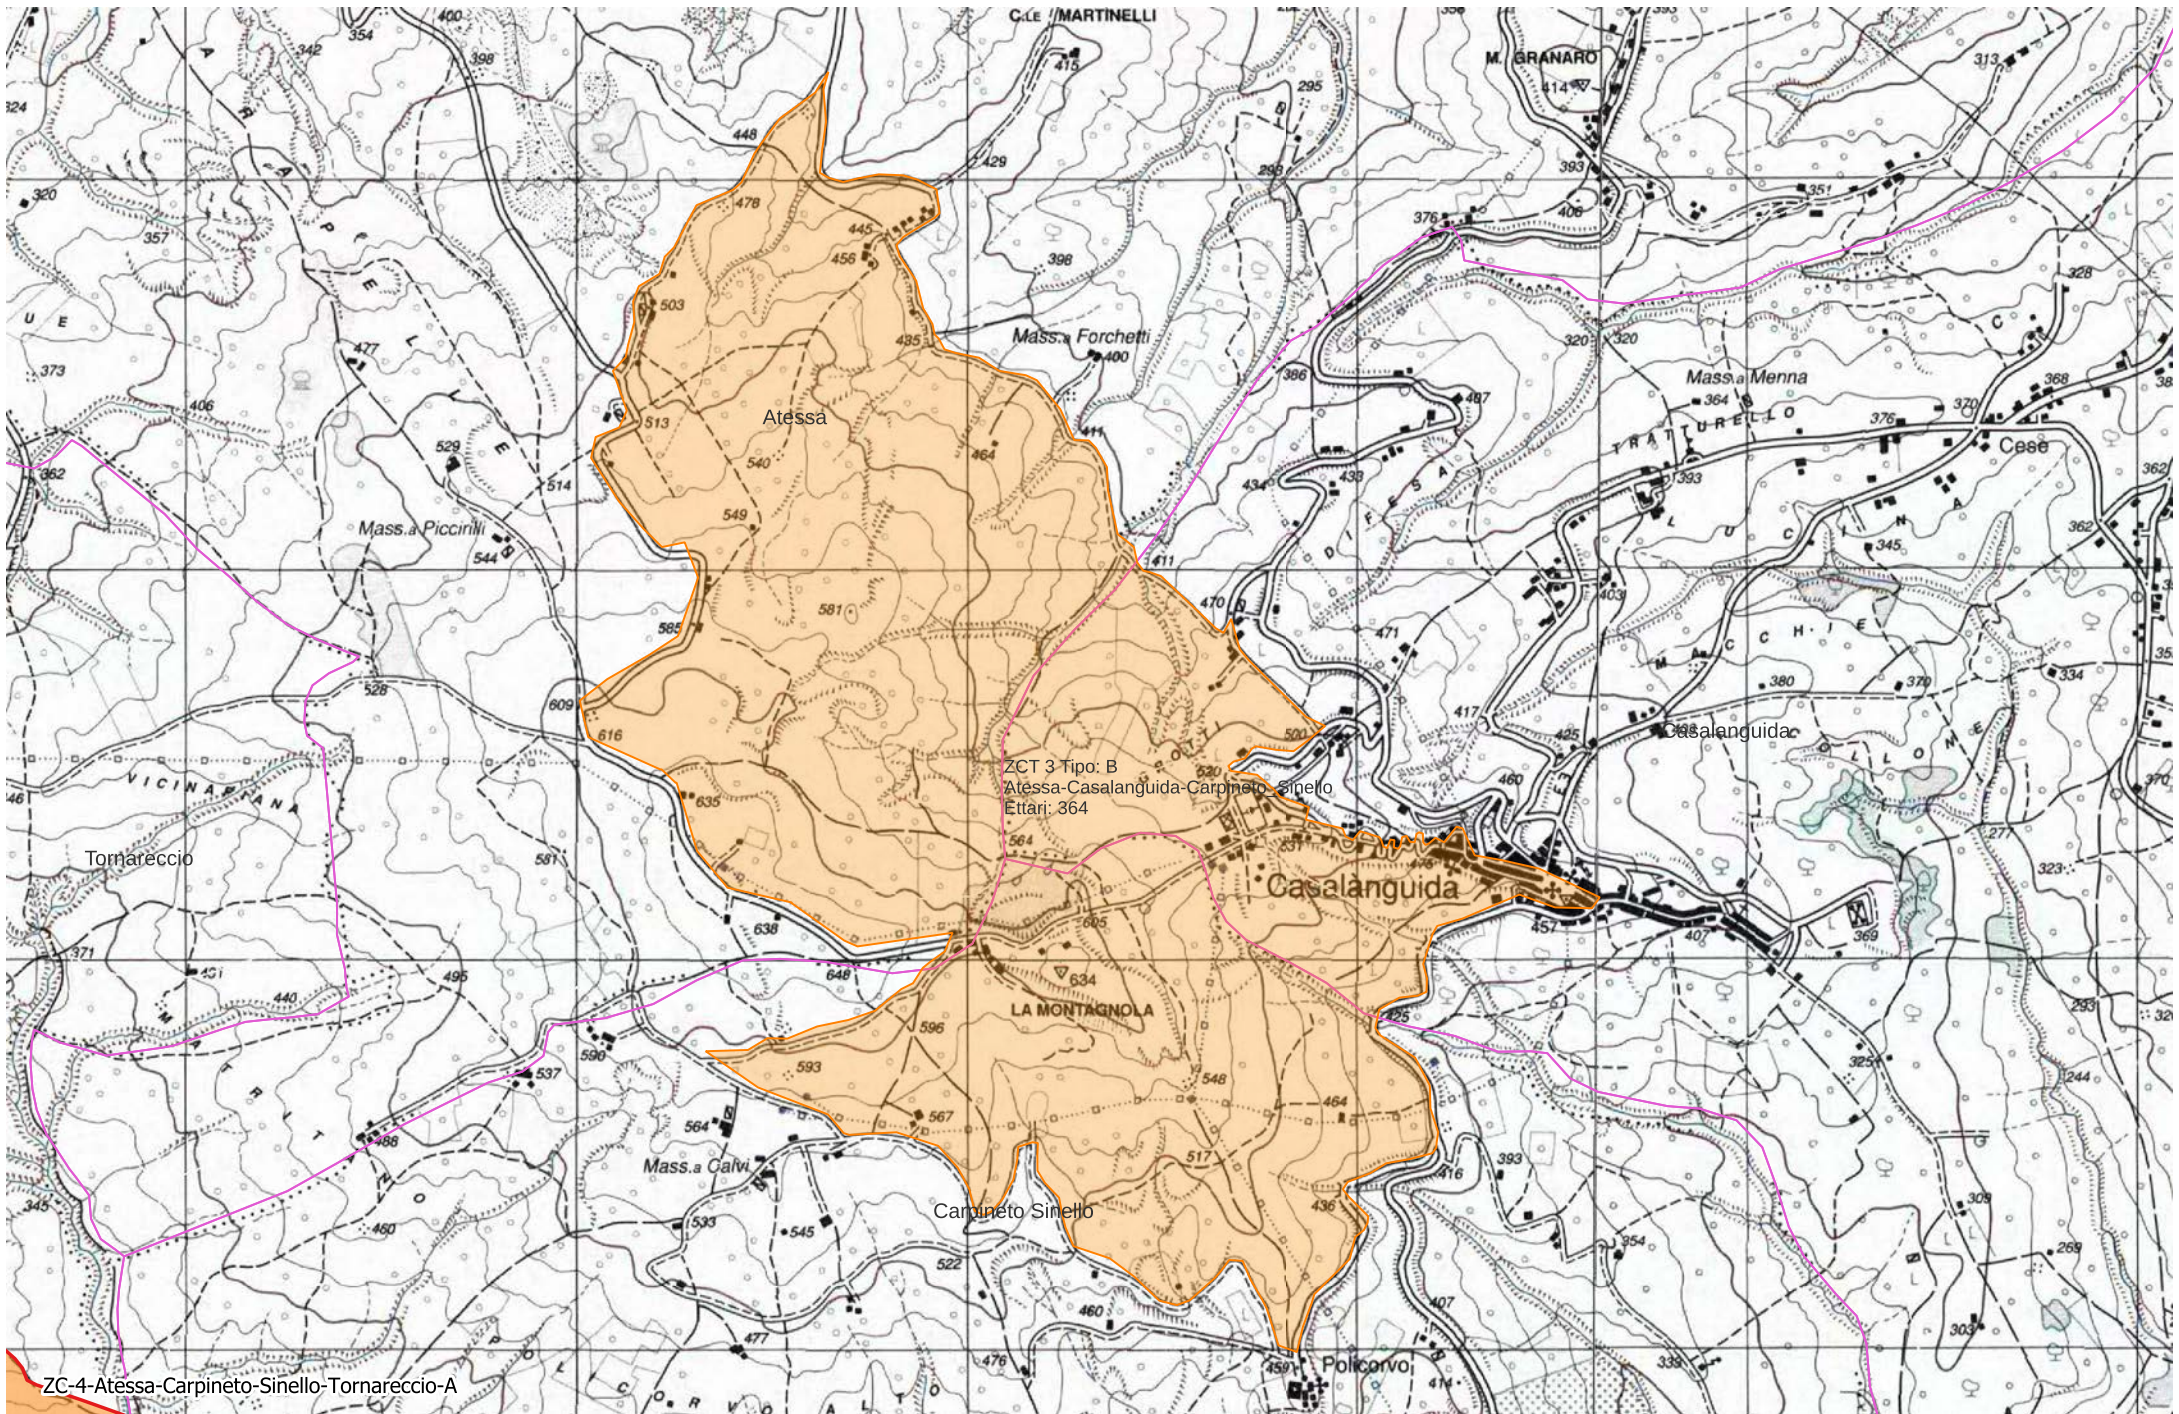

ZCT - Cinofila Temporanea Tipo B Atessa-Casalanguida-Carpineto_Sinello Ettari : 364 Perimetro : 12596 Metri

ZCT 3 Tipo: B
Atessa-Casalanguida-Carpineto_Sinello
Ettari: 364

ZC-4-Atessa-Carpineto-Sinello-Tornareccio-A