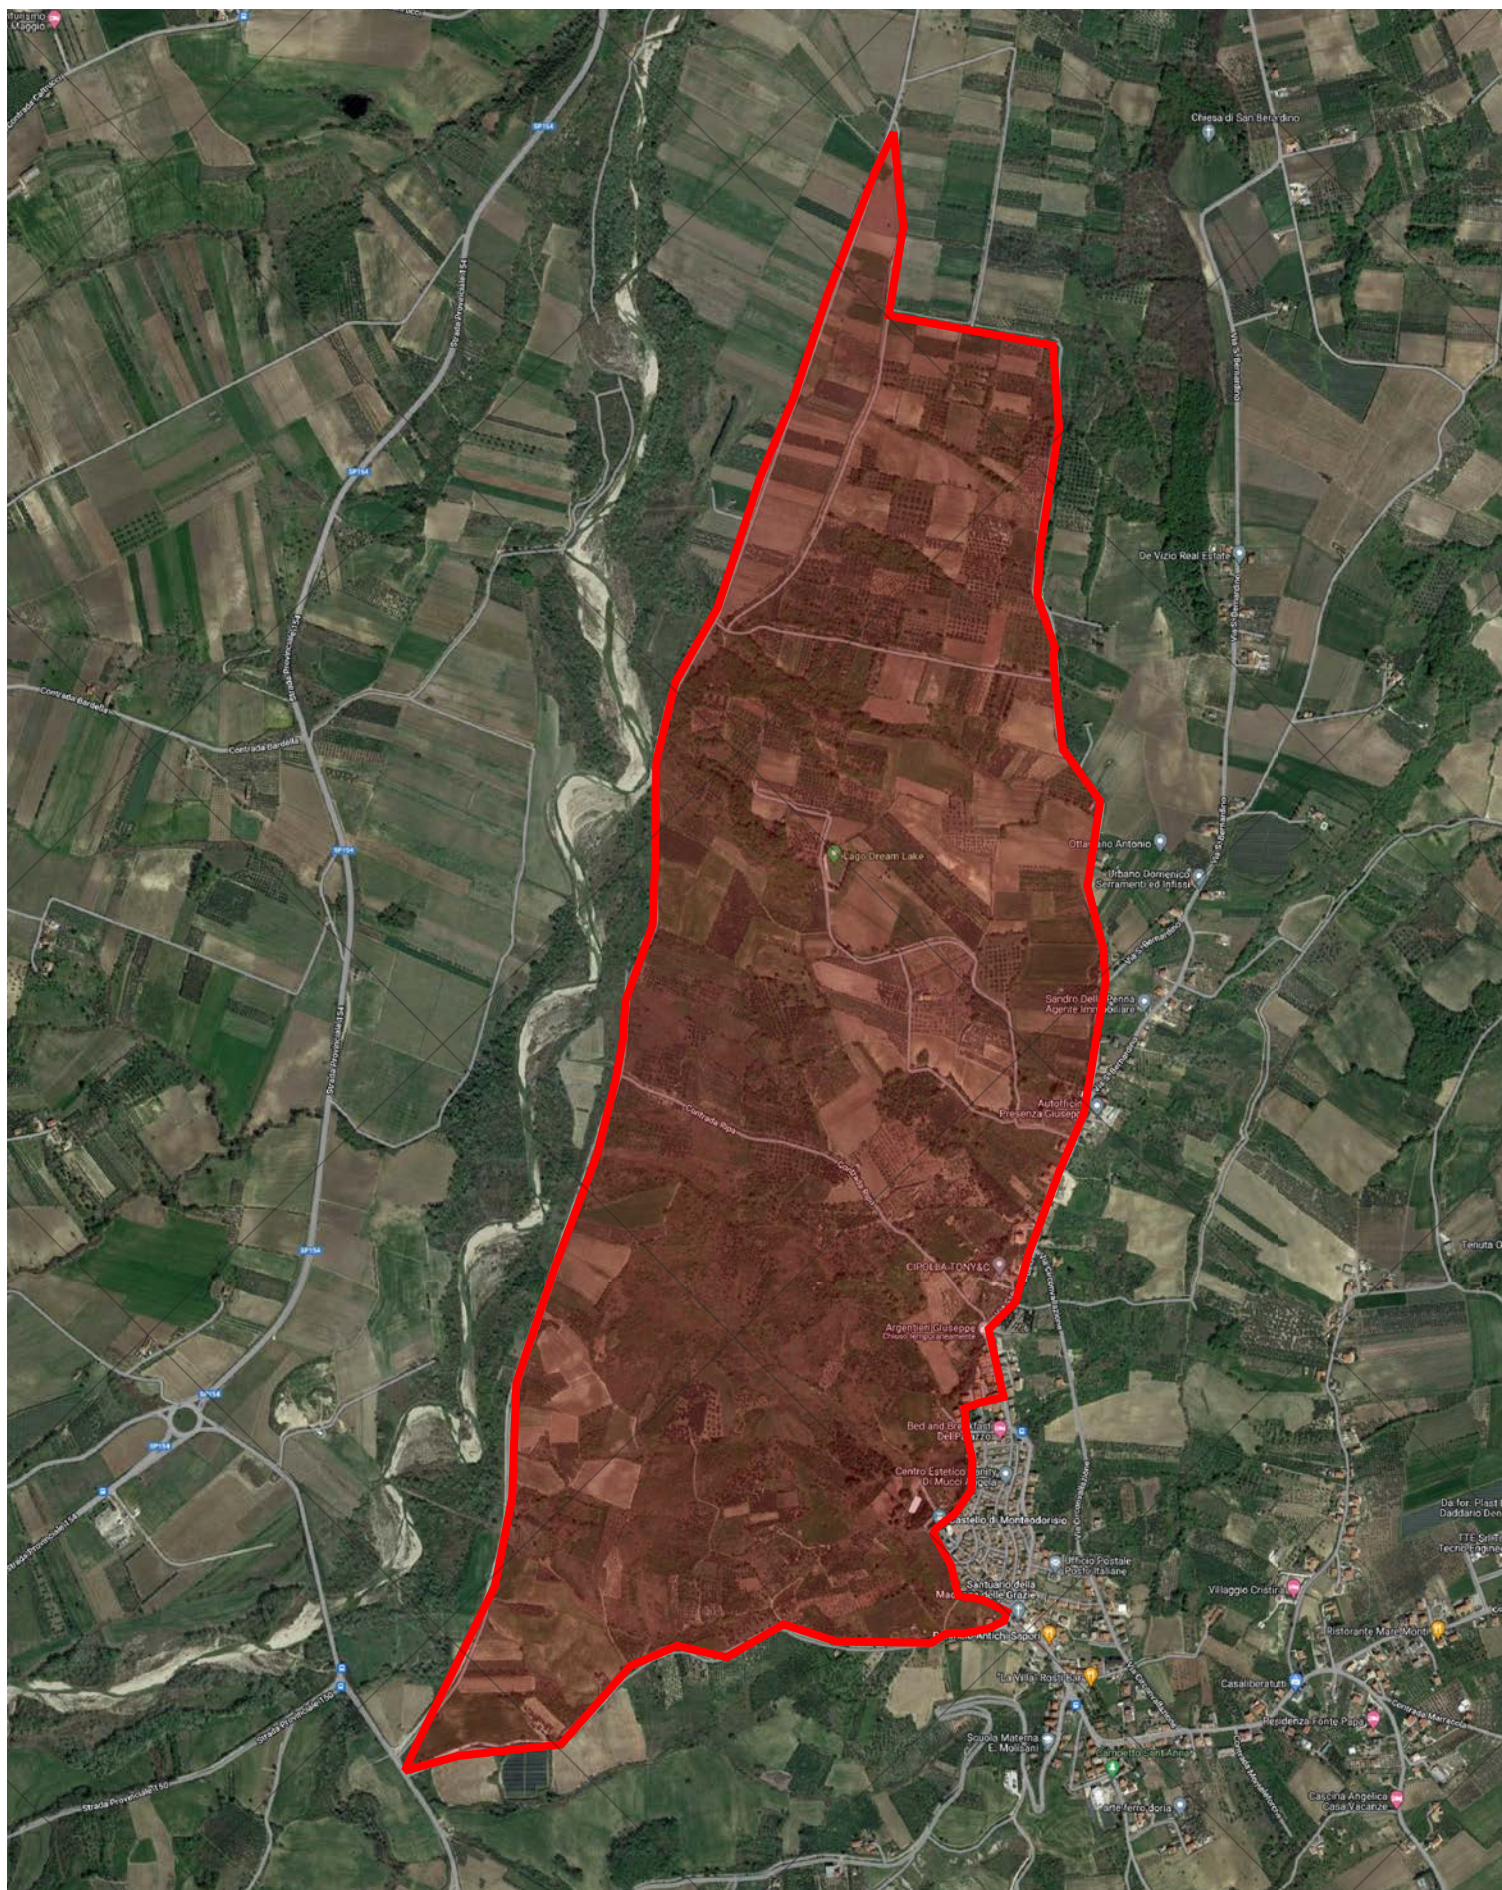

Area Cinofila Temporanea Tipo B Montedodorisio Area: 333 Perimetro: 10032

0 250 500 m