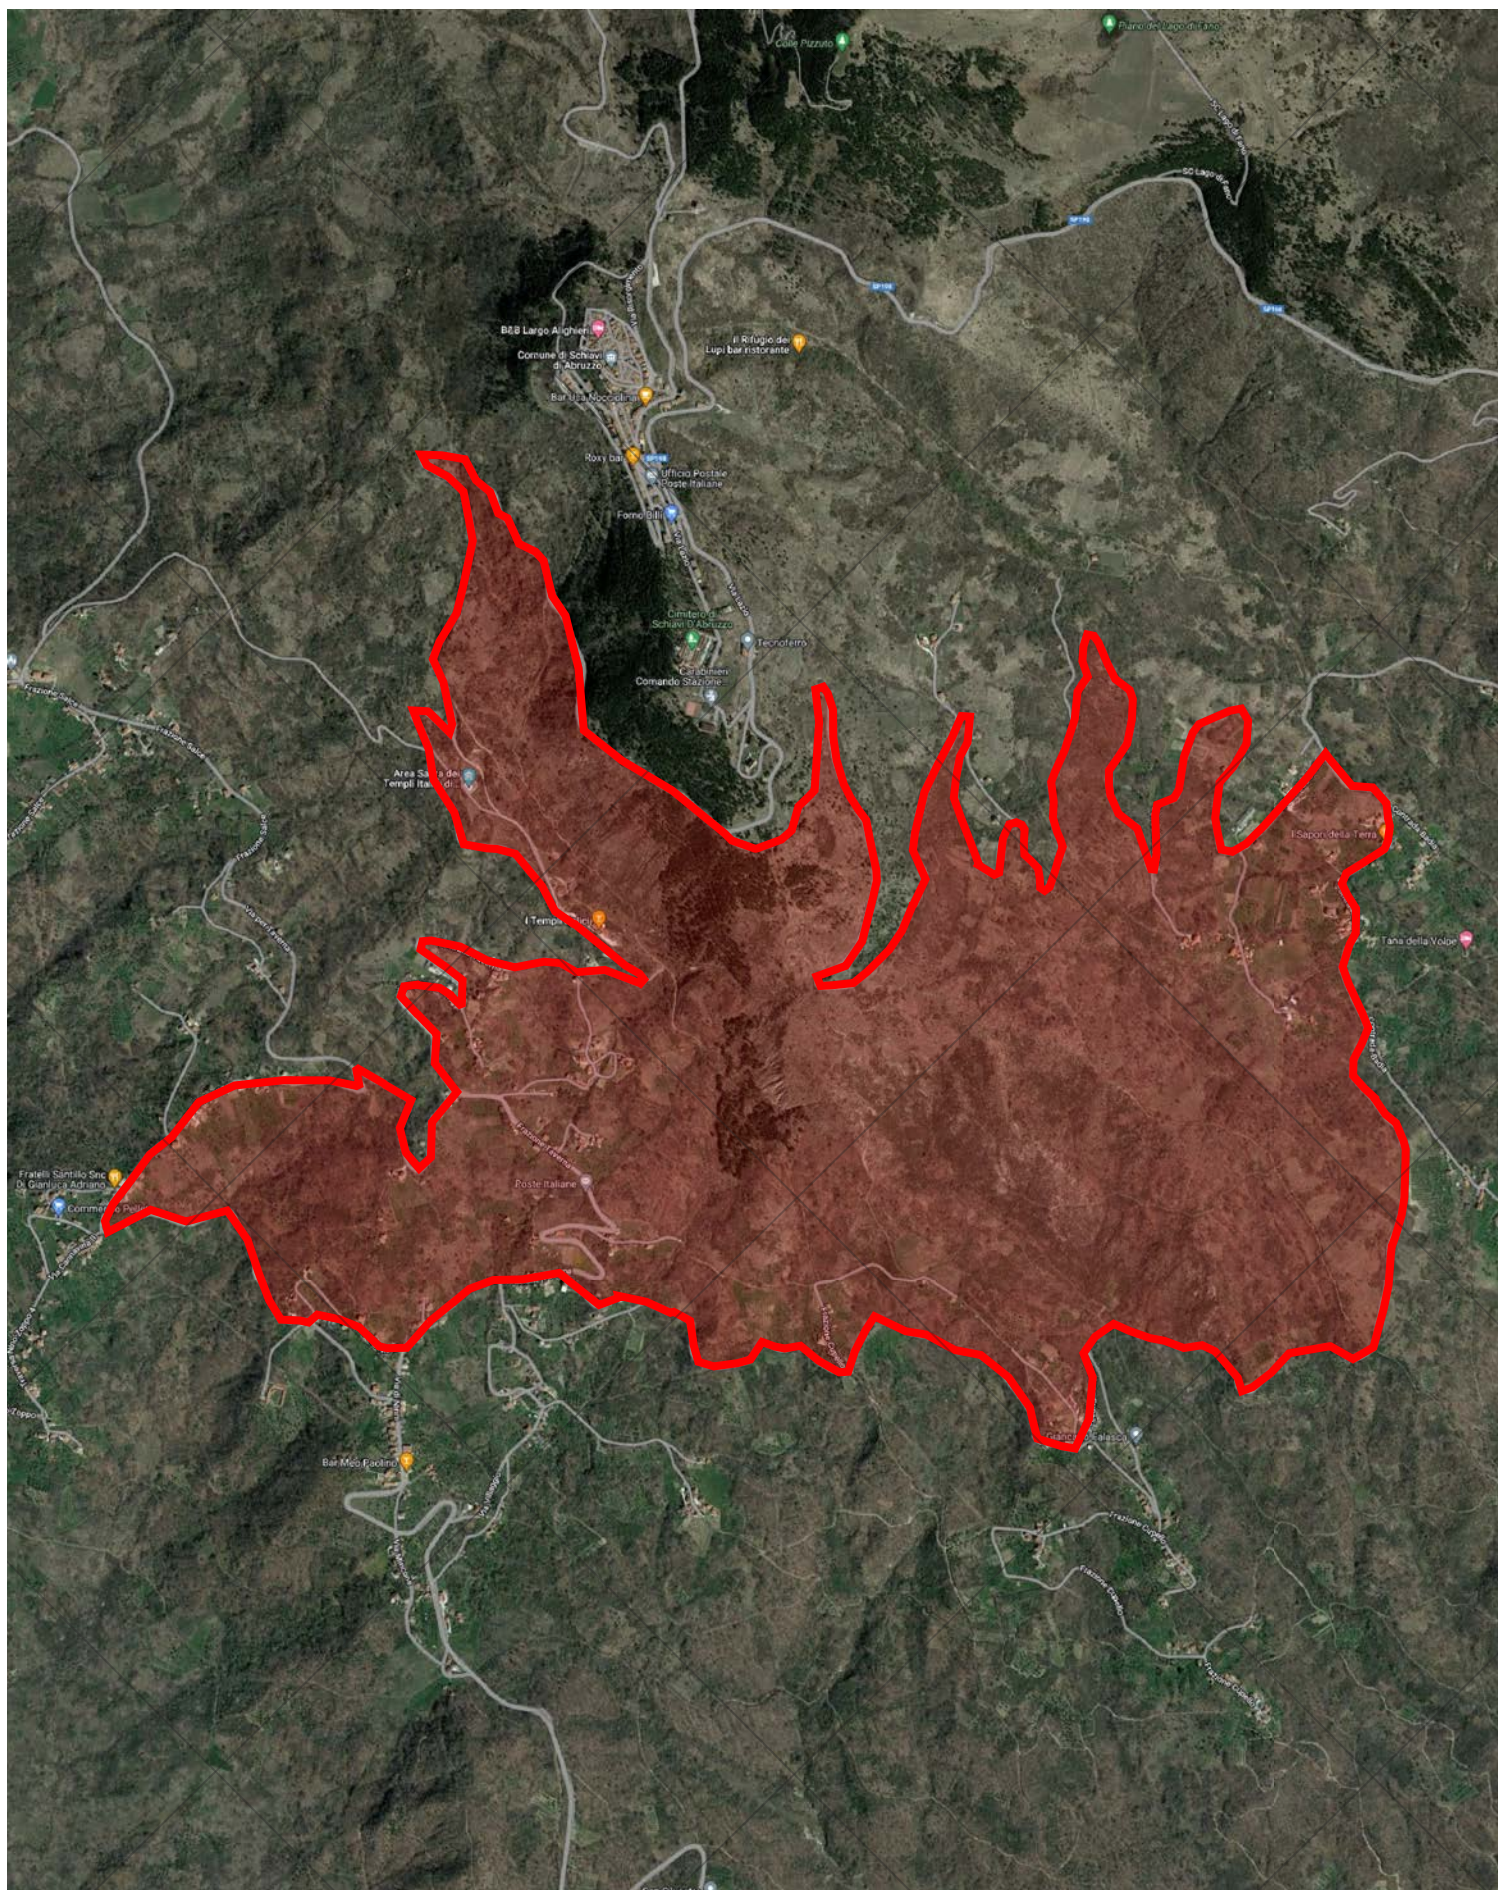

Area Cinofila Temporanea Tipo B Schiavi di Abruzzo Area: 351 Perimetro: 17286

0 250 500 m