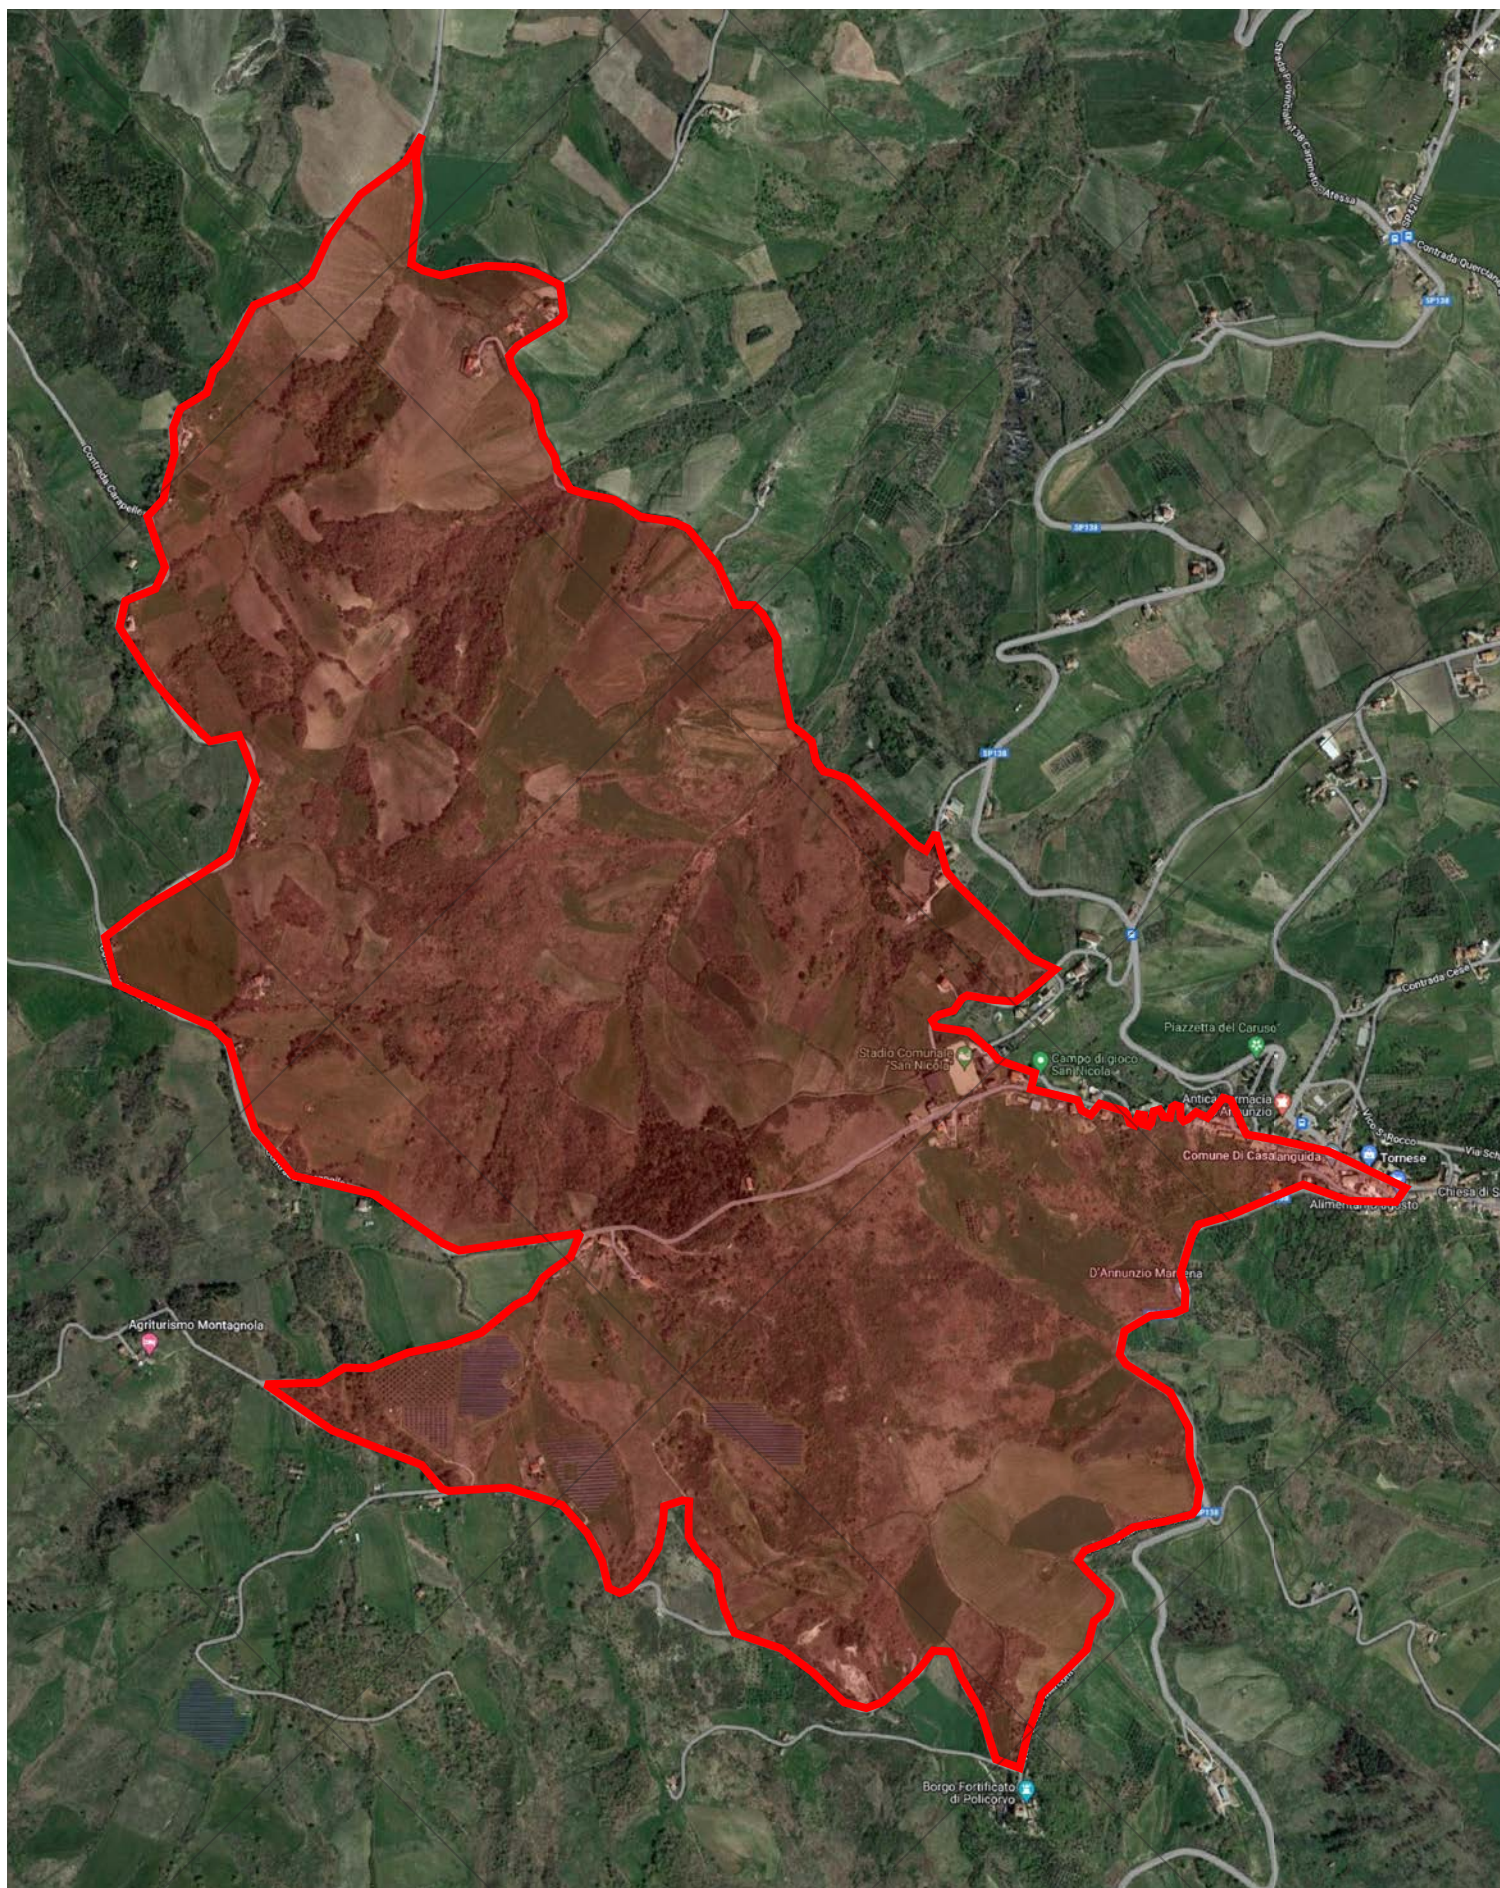

Area Cinofila Temporanea Tipo B Atessa-Casalanguida-Carpineto_Sinello

Area: 364 Perimetro: 12601

0 250 500 m