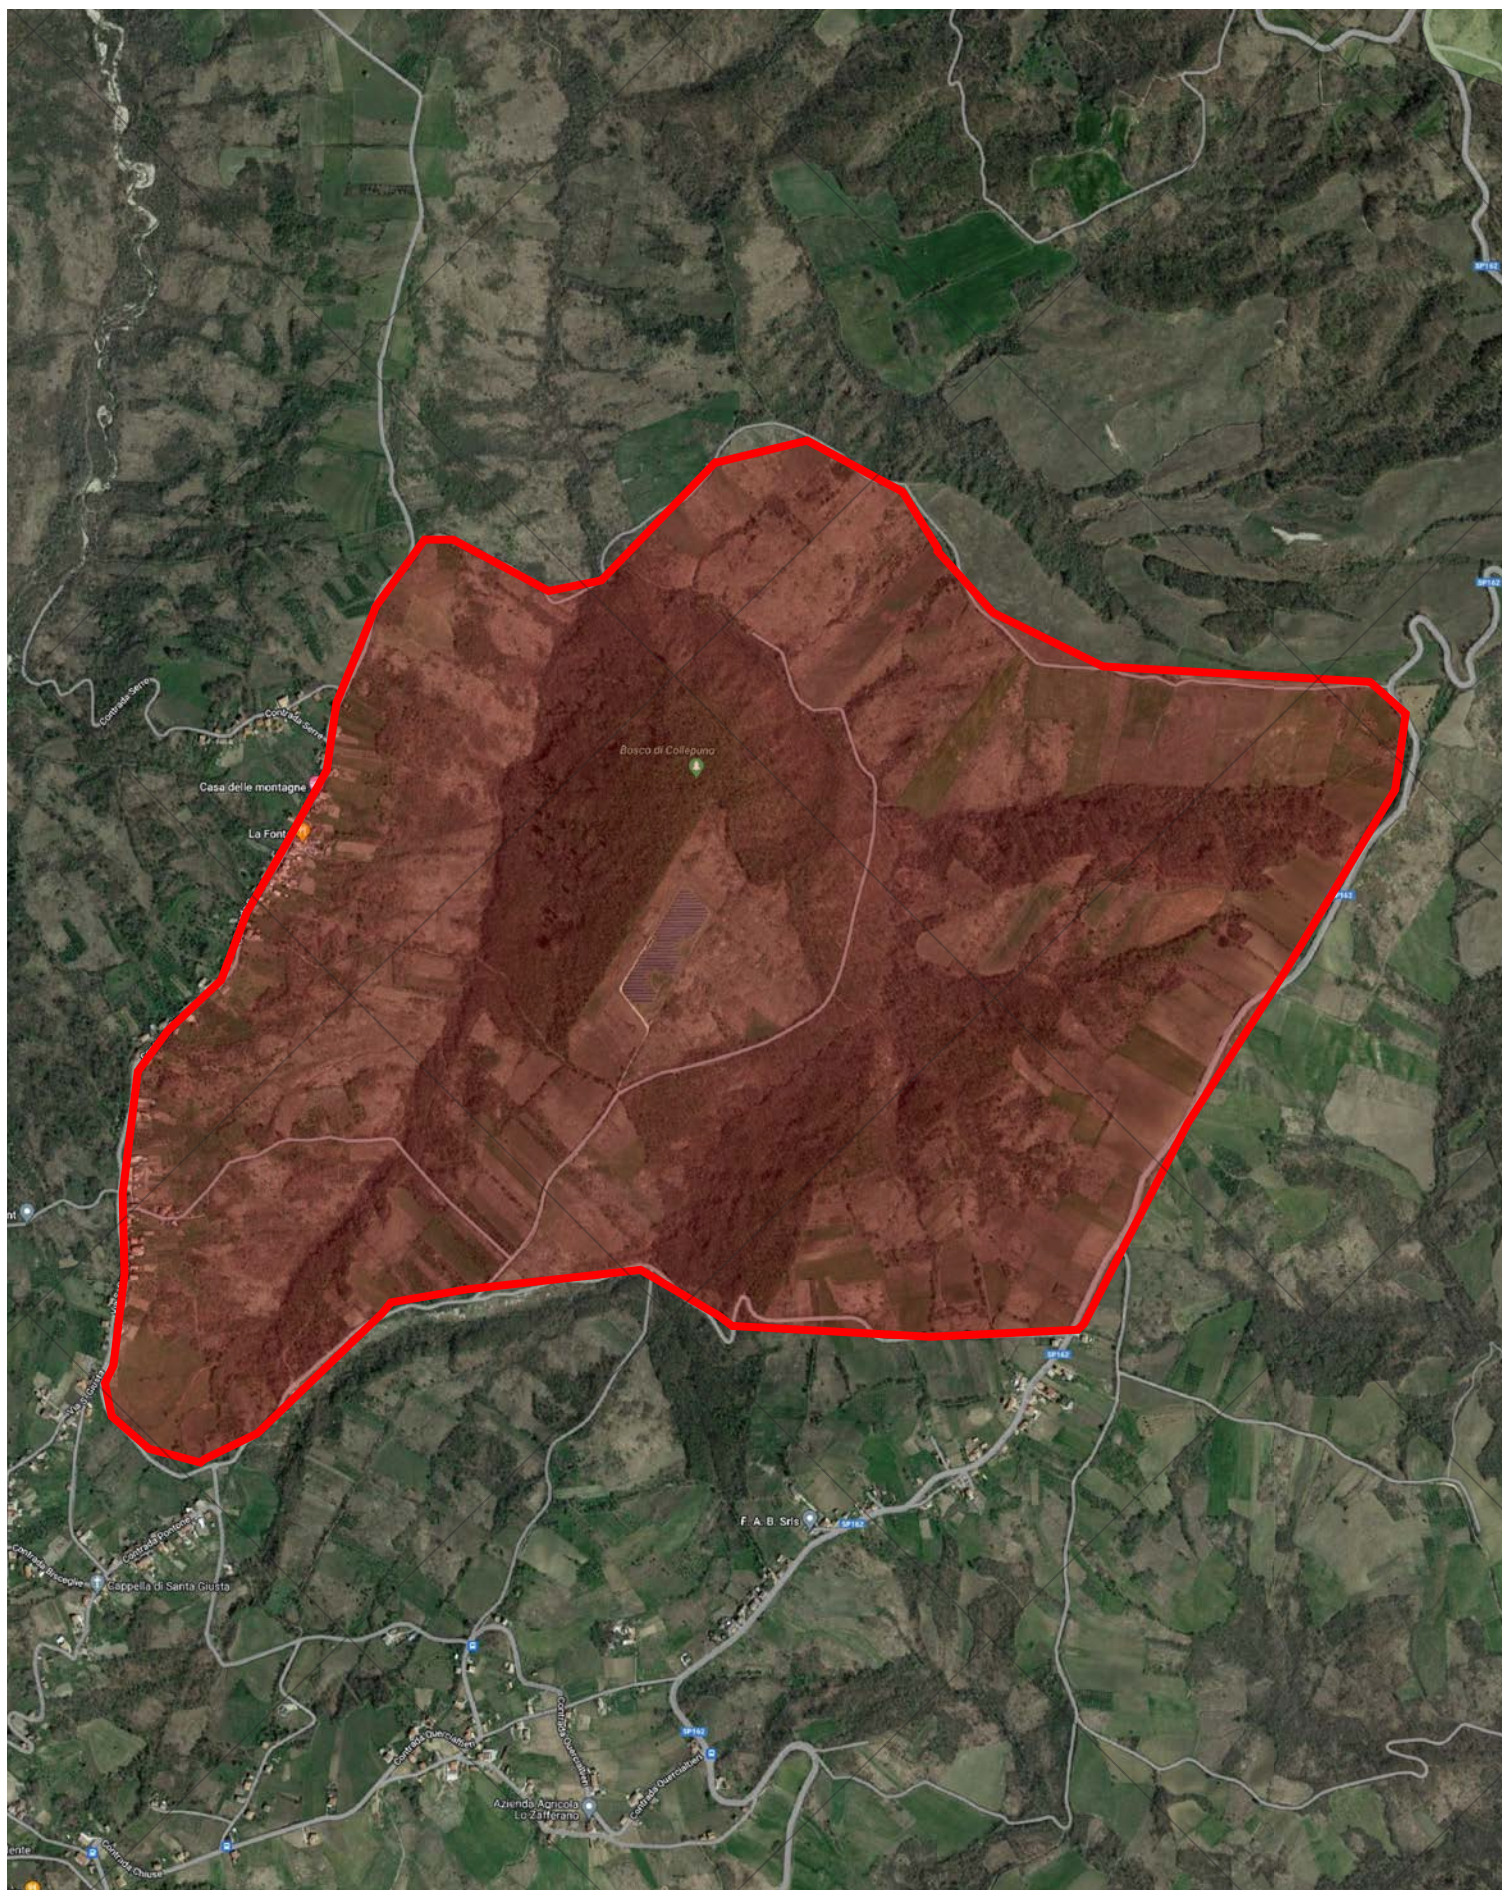

Area Cinofila Temporanea Tipo B Carpineto Sinello Roccaspinalveti Area: 386
Perimetro: 8536

0 250 500 m