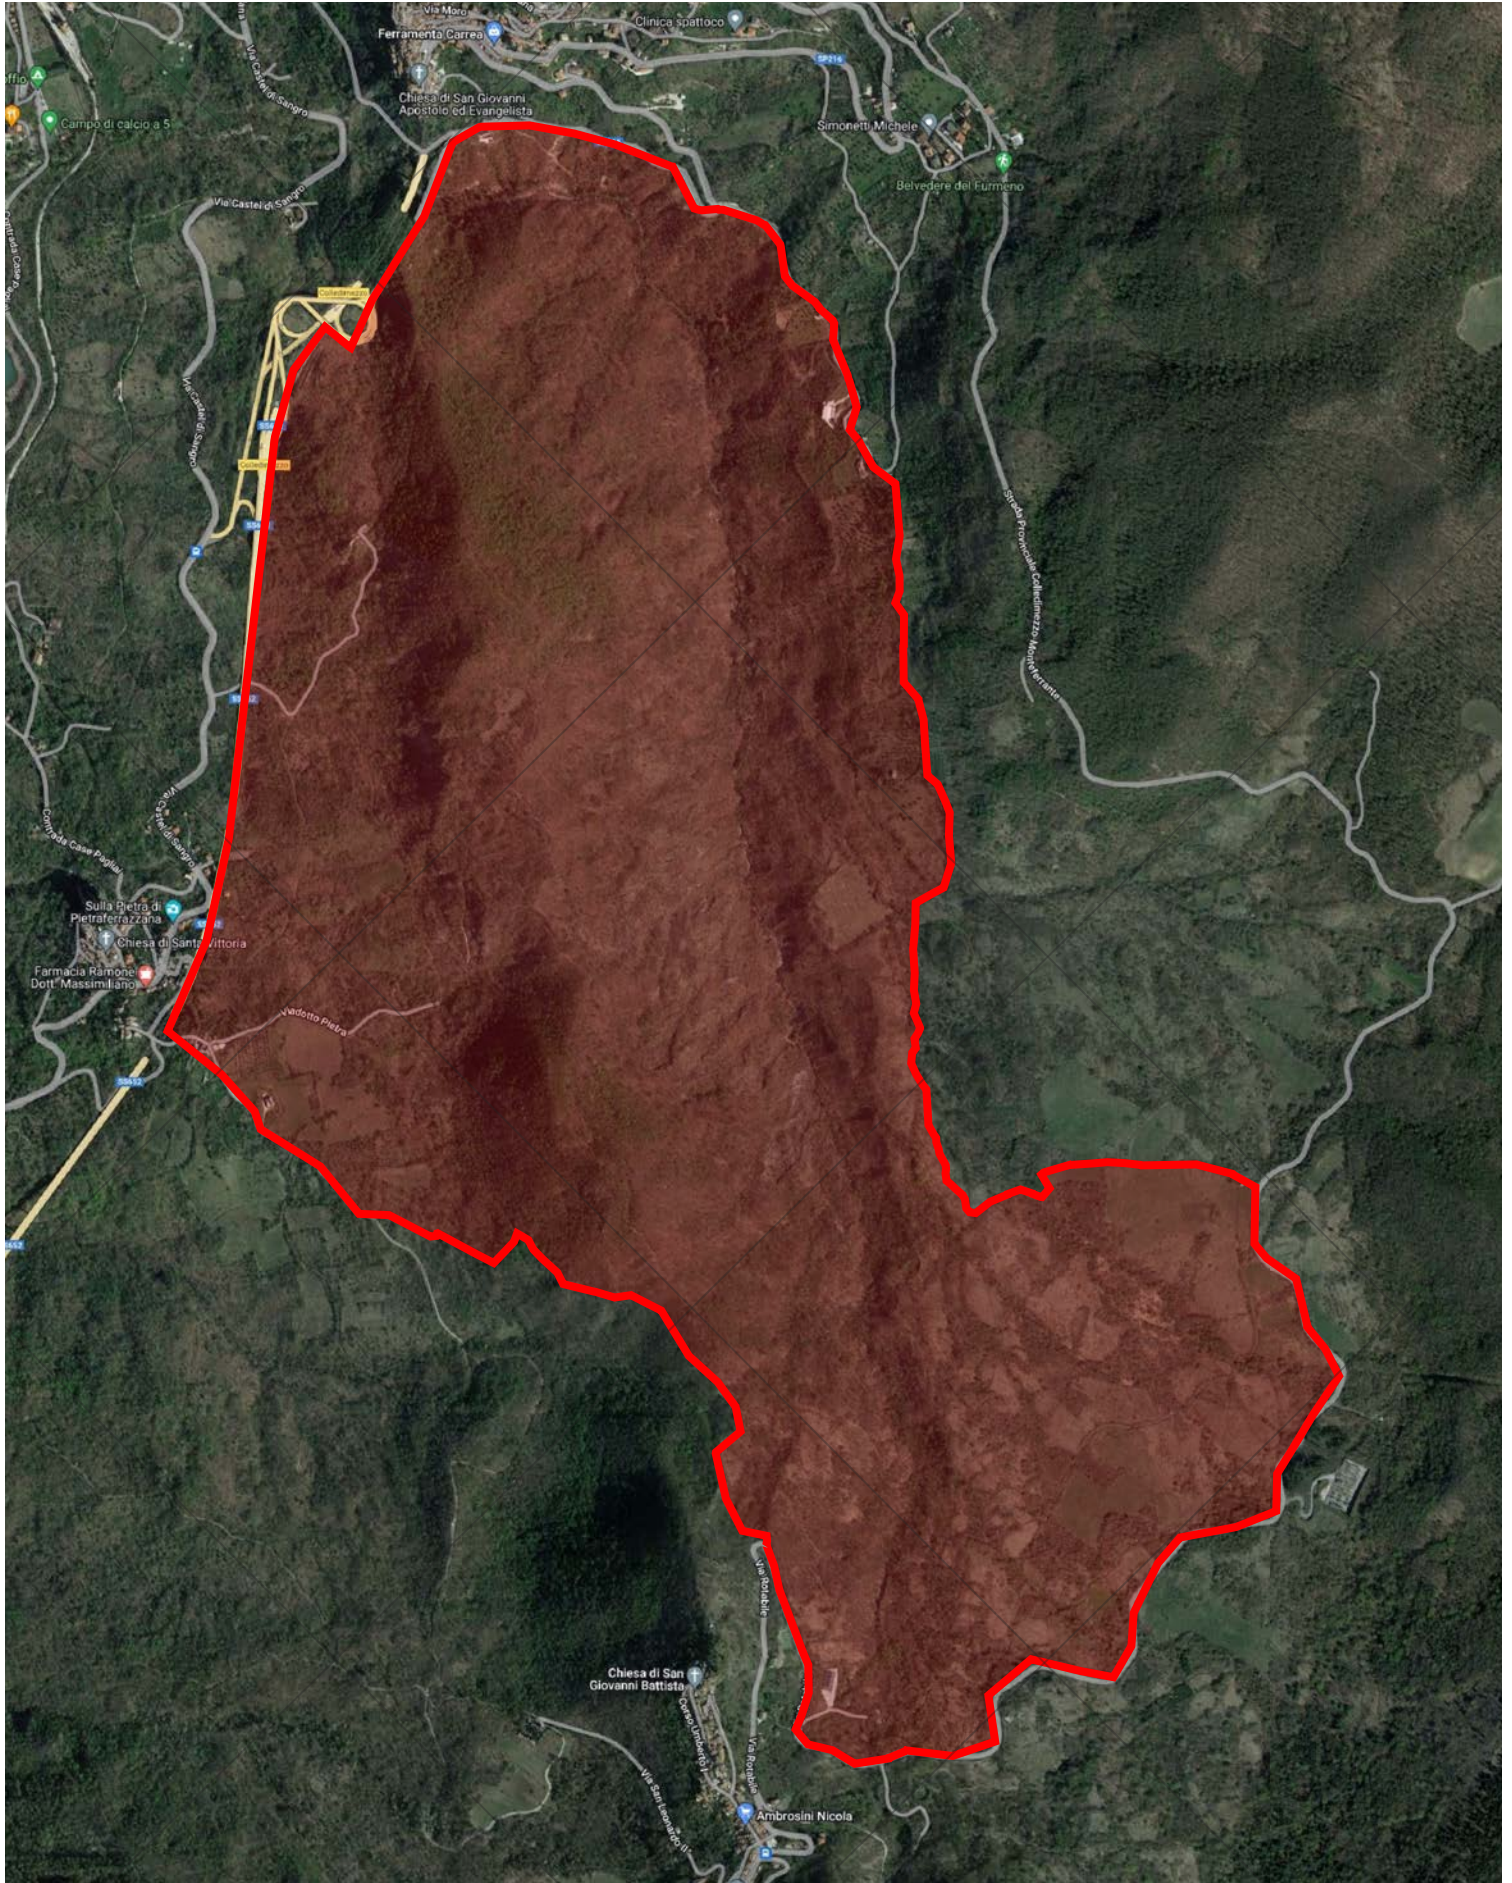

Area Cinofila Temporanea Tipo B Colledimezzo Pietraferrazzana Mointeferrante  
Area: 372 Perimetro: 9870

0 250 500 m